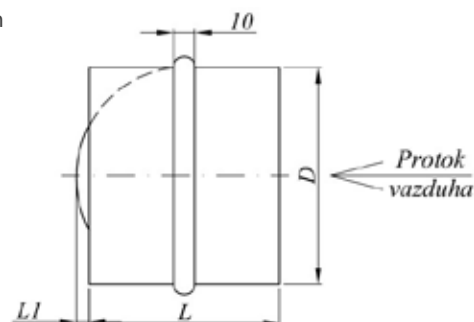

Spiro nepovratna klapna sa zaptivkom

SNKZ

- ✓ Nepovratna klapna sa zaptivkom **SNKZ** se koristi za sprečavanje povratnog toka vazduha u kružnom kanalskom sistemu ventilacije
- ✓ Kućište izrađeno od visokokvalitetnog hladnovaljanog čeličnog pocinkovanog lima DX51D za hladno oblikovanje
- ✓ Klapna je izrađena od aluminijuma
- ✓ Zahvaljujući ugrađenoj opruzi, automatski se zatvara u slučaju pada pritiska
- ✓ Preporučuje se horizontalna ugradnja
- ✓ Sa gumenom zaptivkom

✓ Primjer označavanja

SNKZ 355

Tip

Prečnik D

Šifra artikla	Tip	Prečnik D [mm]	Dužina L1 [mm]	Dužina L [mm]
9100847	SNKZ 100	96	6	88
9100848	SNKZ 125	121	19	88
9100849	SNKZ 150	146	31	88
9100850	SNKZ 160	155	36	88
9100851	SNKZ 200	197	56	88
9100852	SNKZ 250	247	61	128
9100853	SNKZ 315	312	94	128